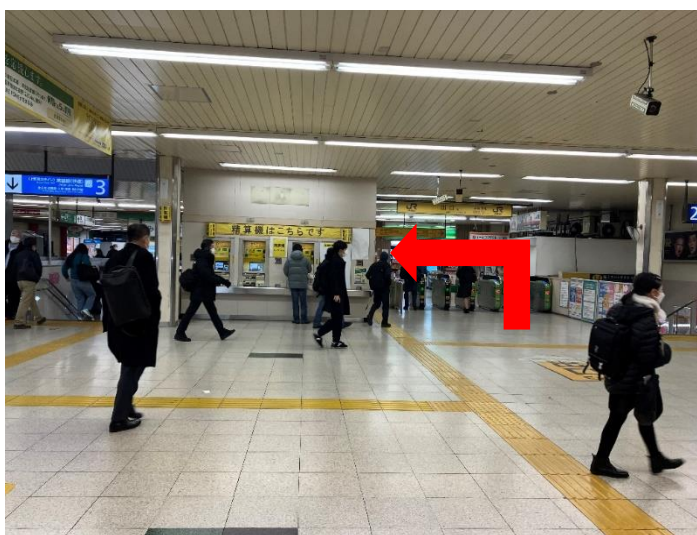

JR 松戸駅中央口構内

①松戸駅中央改札口を出て左へ曲がります

②改札口を出たら左方向に進みます（東口）

③イトーヨーカードー側に向かって真っ直ぐ進みます

⑤階段を降ります

⑥降りたら三井住友銀行を右に曲がります

⑦左手に三井住友銀行を見ながら真っ直ぐ進みます

#### ⑧新京成バス乗り場

1 番乗り場（松 1・松 2・松 3・松 5）三矢小台行き・野菊野団地行き・新東京行き

「富士見台」バス停下車徒歩 8 分

2 番乗り場（松 7・松 9）工業団地経由東松戸駅・紙敷車庫行き

「富士見台」バス停下車徒歩 8 分

（松 8・松 10）如来堂経由東松戸駅・紙敷車庫行き

「庚申塔前」バス停下車徒歩 5 分

⑧富士見台バス亭で降りたら右手に進みます

⑨信号をわたります

⑩直進していくと

左手にロイヤルホームセンターが見えてきます  
ロイヤルホームセンターの前が庚申塔バス停です

⑪床屋の角を更に直進します (スクランブル交差点 1)

⑫病院はもうすぐです (スクランブル交差点 2)

⑬ハルトリーゲルさんの前を通り過ぎると病院到着です